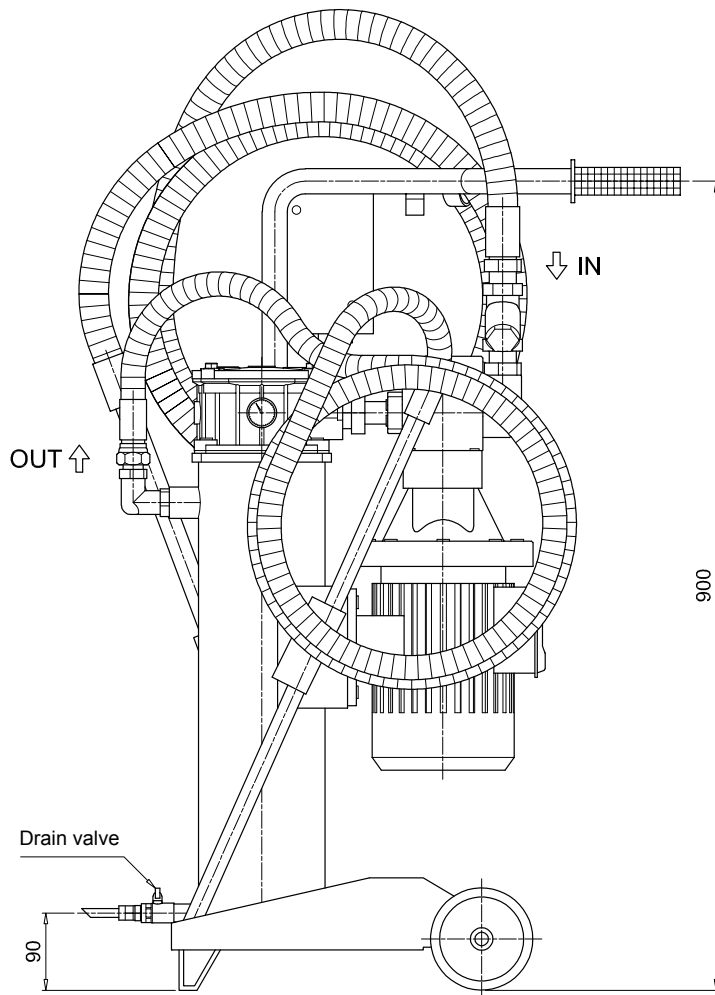

WATER ABSORBER	
Multi-Layer water absorber	
MR 250 4 WA025 A P01	25 µm

CLOGGING INDICATORS (*)

BVA	Axial pressure gauge	
Settings	Ordering code	
2.5 bar ±10%	BV A 25 P01	

Dimensions

HYDRAULIC CIRCUIT

По вопросам продаж и поддержки обращайтесь: