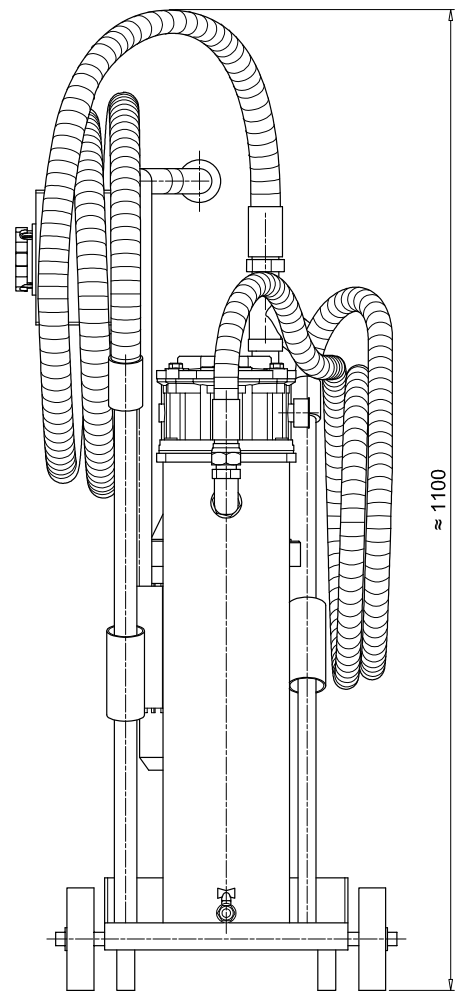

WATER ABSORBER	
Multi-Layer water absorber	
MR 250 4 WA025 A P01	25 µm

CLOGGING INDICATORS (*)

BVA	Axial pressure gauge	
Settings	Ordering code	
2.5 bar ±10%	BV A 25 P01	

Dimensions

HYDRAULIC CIRCUIT

По вопросам продаж и поддержки обращайтесь: