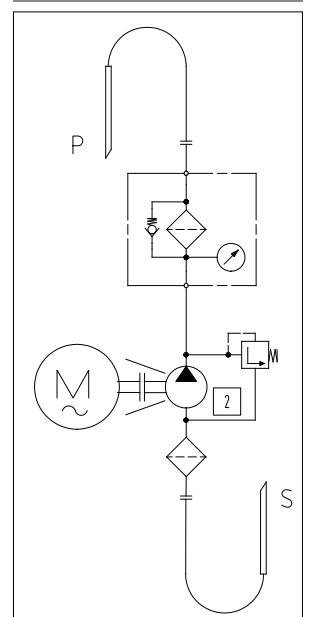

WATER ABSORBER	
Multi-Layer water absorber	
MR 250 4 WA025 A P01	25 µm

CLOGGING INDICATORS (*)

BVA	Axial pressure gauge	
Settings	Ordering code	
2.5 bar ±10%	BV A 25 P01	

Dimensions

HYDRAULIC CIRCUIT

По вопросам продаж и поддержки обращайтесь: