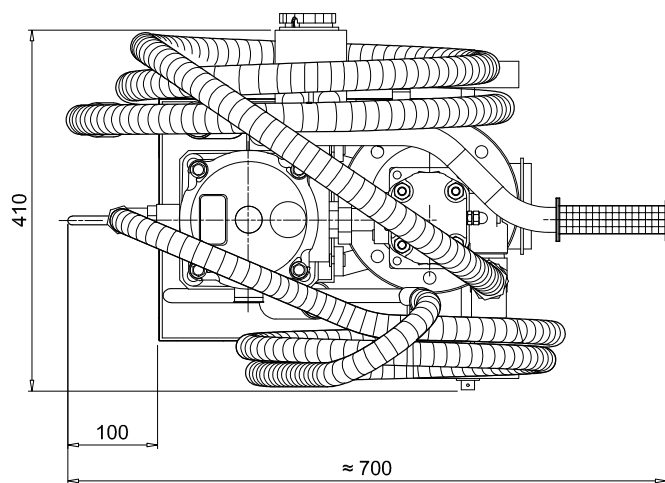

WATER ABSORBER	
Multi-Layer water absorber	
MR 250 4 WA025 A P01	25 µm

CLOGGING INDICATORS (*)

BVA	Axial pressure gauge	
Settings	Ordering code	
2.5 bar ±10%	BV A 25 P01	

Dimensions

HYDRAULIC CIRCUIT

По вопросам продаж и поддержки обращайтесь: